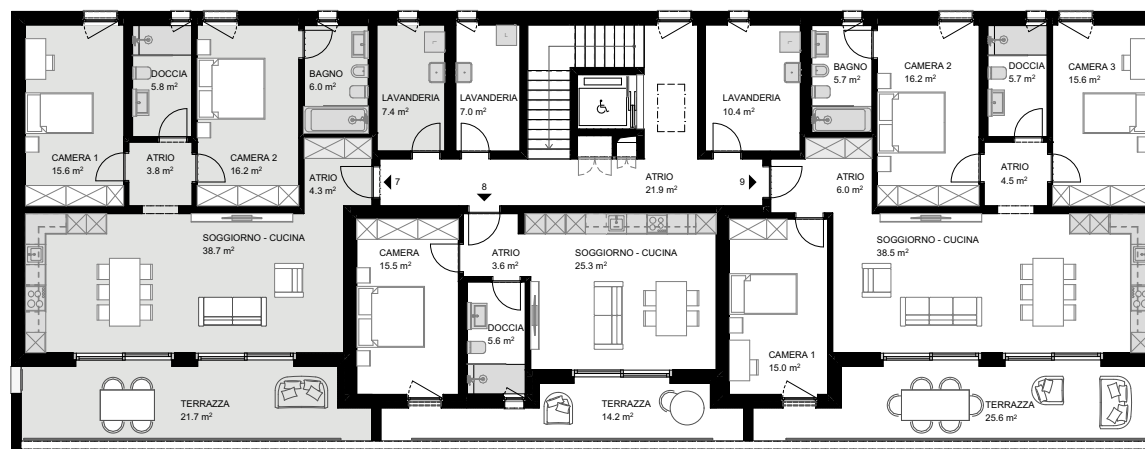

Superficie netta appartamento

Atrio	4.3 mq
Bagno	6.0 mq
Doccia	5.8 mq
Atrio	3.8 mq
Soggiorno - Cucina	38.7 mq
Camera 1	15.6 mq
Camera 2	16.2 mq

TOTALE 90.4 mq

Lavanderia	7.4 mq
Terrazza	21.7 mq

Legenda

-  Armadi non forniti
-  Armadi forniti da A+G

Superficie di vendita

Appartamento	103.0 mq
Lavanderia (computo al 50%)	4.5 mq
Terrazza (computo al 50%)	14.0 mq

TOTALE 148 mq

I disegni e gli schemi sono indicativi e non vincolanti ai fini della vendita. Le superfici calpestabili indicate sono arrotondate.

Appartamento	58.0 mq
Lavanderia (computo al 50%)	4.5 mq
Terrazza (computo al 50%)	10.0 mq

TOTALE 85.5 mq

I disegni e gli schemi sono indicativi e non vincolanti ai fini della vendita. Le superfici calpestabili indicate sono arrotondate.