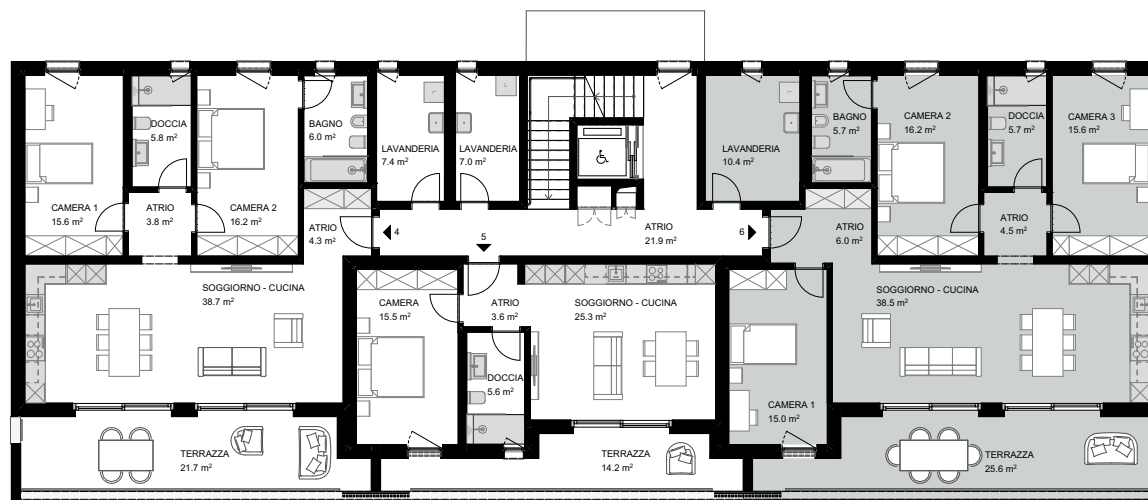

Superficie netta appartamento

Atrio	6.0 mq
Bagno	5.7 mq
Doccia	5.7 mq
Atrio	4.5 mq
Soggiorno - Cucina	38.5 mq
Camera 1	15.0 mq
Camera 2	16.2 mq
Camera 3	15.6 mq
TOTALE	107.2 mq
Lavanderia	10.4 mq
Terrazza	25.6 mq

Legenda

- Armadi non forniti
- Armadi forniti da A+G

Superficie di vendita

Appartamento	122.0 mq
Lavanderia (computo al 50%)	6.0 mq
Terrazza (computo al 50%)	15.0 mq

TOTALE 143.0 mq

I disegni e gli schemi sono indicativi e non vincolanti ai fini della vendita. Le superfici calpestabili indicate sono arrotondate.