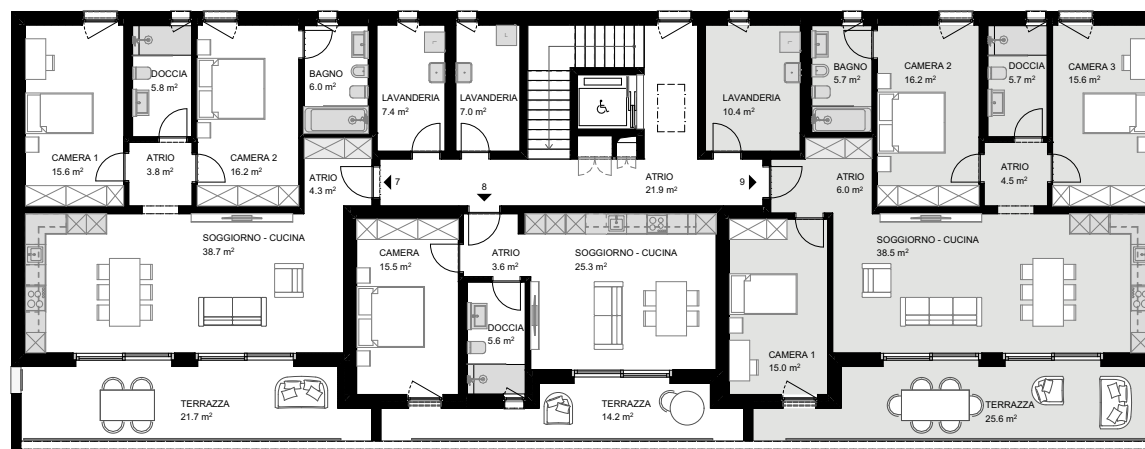

Appartamento	58.0 mq
Lavanderia (computo al 50%)	4.5 mq
Terrazza (computo al 50%)	10.0 mq

TOTALE 85.5 mq

I disegni e gli schemi sono indicativi e non vincolanti ai fini della vendita. Le superfici calpestabili indicate sono arrotondate.

Superficie netta appartamento

Atrio	6.0 mq
Bagno	5.7 mq
Doccia	5.7 mq
Atrio	4.5 mq
Soggiorno - Cucina	38.5 mq
Camera 1	15.0 mq
Camera 2	16.2 mq
Camera 3	15.6 mq

TOTALE 107.2 mq

Lavanderia	10.4 mq
Terrazza	25.6 mq

Legenda

-  Armadi non forniti
-  Armadi forniti da A+G

Superficie di vendita

Appartamento	122.0 mq
Lavanderia (computo al 50%)	6.0 mq
Terrazza (computo al 50%)	15.0 mq

TOTALE 143.0 mq

I disegni e gli schemi sono indicativi e non vincolanti ai fini della vendita. Le superfici calpestabili indicate sono arrotondate.