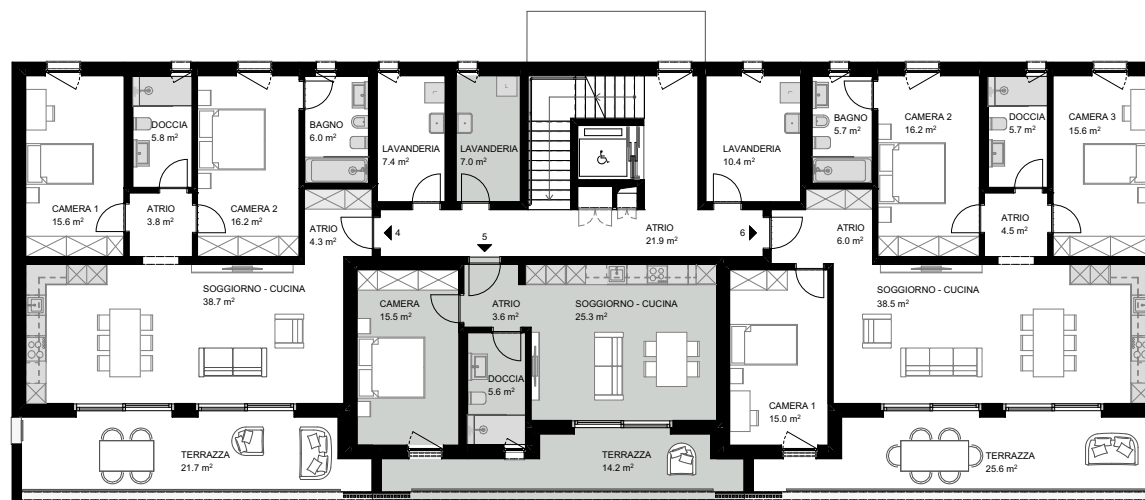

TOTALE 148 mq

I disegni e gli schemi sono indicativi e non vincolanti ai fini della vendita. Le superfici calpestabili indicate sono arrotondate.

Superficie netta appartamento

Atrio	3.6 mq
Doccia	5.6 mq
Soggiorno - Cucina	25.3 mq
Camera	15.5 mq

TOTALE 50.0 mq

Lavanderia	7.0 mq
Terrazza	14.2 mq

Legenda

-  Armadi non forniti
-  Armadi forniti da A+G

Superficie di vendita

Appartamento	58.0 mq
Lavanderia (computo al 50%)	4.5 mq
Terrazza (computo al 50%)	10.0 mq

TOTALE 85.5 mq

I disegni e gli schemi sono indicativi e non vincolanti ai fini della vendita. Le superfici calpestabili indicate sono arrotondate.

Superficie netta appartamento

Atrio	6.0 mq
Bagno	5.7 mq
Doccia	5.7 mq
Atrio	4.5 mq
Soggiorno - Cucina	38.5 mq
Camera 1	15.0 mq
Camera 2	16.2 mq
Camera 3	15.6 mq
TOTALE	107.2 mq
Lavanderia	10.4 mq
Terrazza	25.6 mq