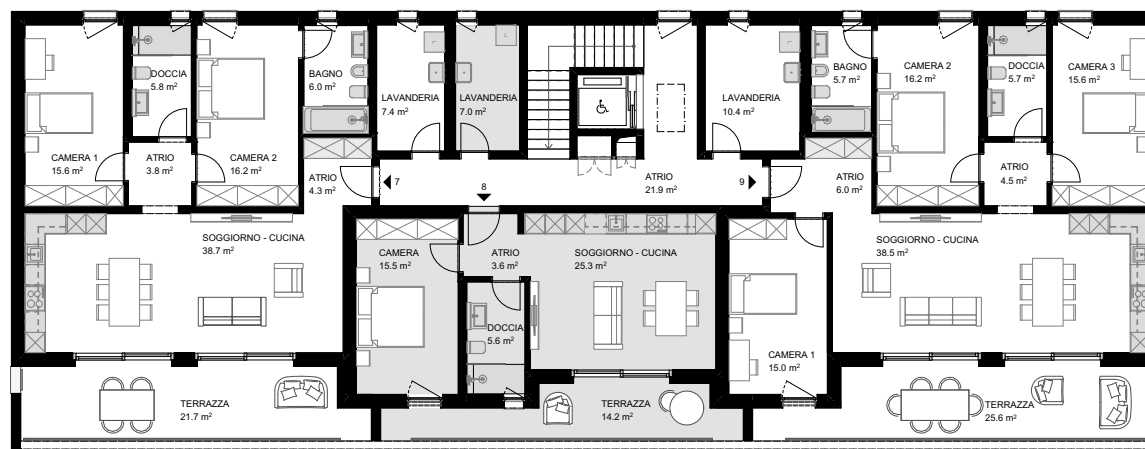

Superficie di vendita

Appartamento	103.0 mq
Lavanderia (computo al 50%)	4.5 mq
Terrazza (computo al 50%)	14.0 mq

TOTALE 148 mq

I disegni e gli schemi sono indicativi e non vincolanti ai fini della vendita. Le superfici calpestabili indicate sono arrotondate.

Superficie netta appartamento

Atrio	3.6 mq
Doccia	5.6 mq
Soggiorno - Cucina	25.3 mq
Camera	15.5 mq

TOTALE 50.0 mq

Lavanderia	7.0 mq
Terrazza	14.2 mq

Legenda

-  Armadi non forniti
-  Armadi forniti da A+G

Superficie di vendita

Appartamento	58.0 mq
Lavanderia (computo al 50%)	4.5 mq
Terrazza (computo al 50%)	10.0 mq

TOTALE 85.5 mq

I disegni e gli schemi sono indicativi e non vincolanti ai fini della vendita. Le superfici calpestabili indicate sono arrotondate.