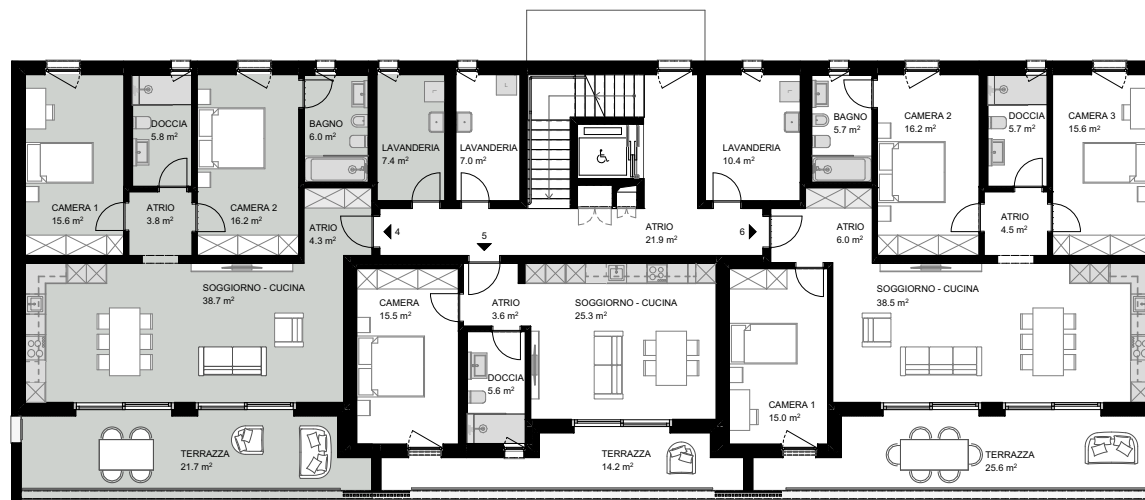

TOTALE 171.9 mq

I disegni e gli schemi sono indicativi e non vincolanti ai fini della vendita. Le superfici calpestabili indicate sono arrotondate.

Superficie netta appartamento

Atrio	4.3 mq
Bagno	6.0 mq
Doccia	5.8 mq
Atrio	3.8 mq
Soggiorno - Cucina	38.7 mq
Camera 1	15.6 mq
Camera 2	16.2 mq

TOTALE 90.4 mq

Lavanderia	7.4 mq
Terrazza	21.7 mq

Legenda

-  Armadi non forniti
-  Armadi forniti da A+G

Superficie di vendita

Appartamento	103.0 mq
Lavanderia (computo al 50%)	4.5 mq
Terrazza (computo al 50%)	14.0 mq

TOTALE 148 mq

I disegni e gli schemi sono indicativi e non vincolanti ai fini della vendita. Le superfici calpestabili indicate sono arrotondate.

Superficie netta appartamento

Atrio	3.6 mq
Doccia	5.6 mq
Soggiorno - Cucina	25.3 mq
Camera	15.5 mq